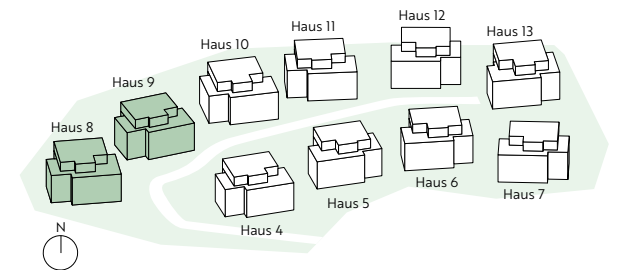

EINSTELLHALLE HAUS 8 UND 9

Lutisbachweg 7, 6315 Oberägeri

Lutisbachweg 9, 6315 Oberägeri

0 1 2 5m
MST. 1:450

VERKAUF UND BERATUNG

info@edenblick.ch

+41 44 397 11 07

EINSTELLHALLE HAUS 10 BIS 11