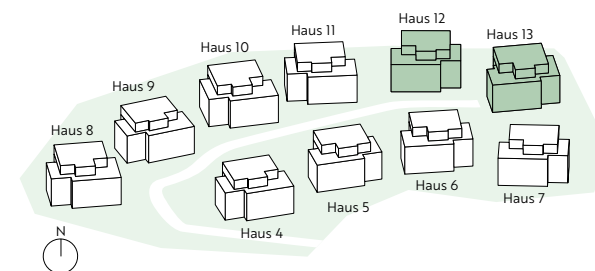

EINSTELLHALLE HAUS 12 BIS 13

Lutisbachweg 13, 6315 Oberägeri

Lutisbachweg 15, 6315 Oberägeri

0 1 2 5m
MST. 1:450

VERKAUF UND BERATUNG

info@edenblick.ch

+41 44 397 11 07