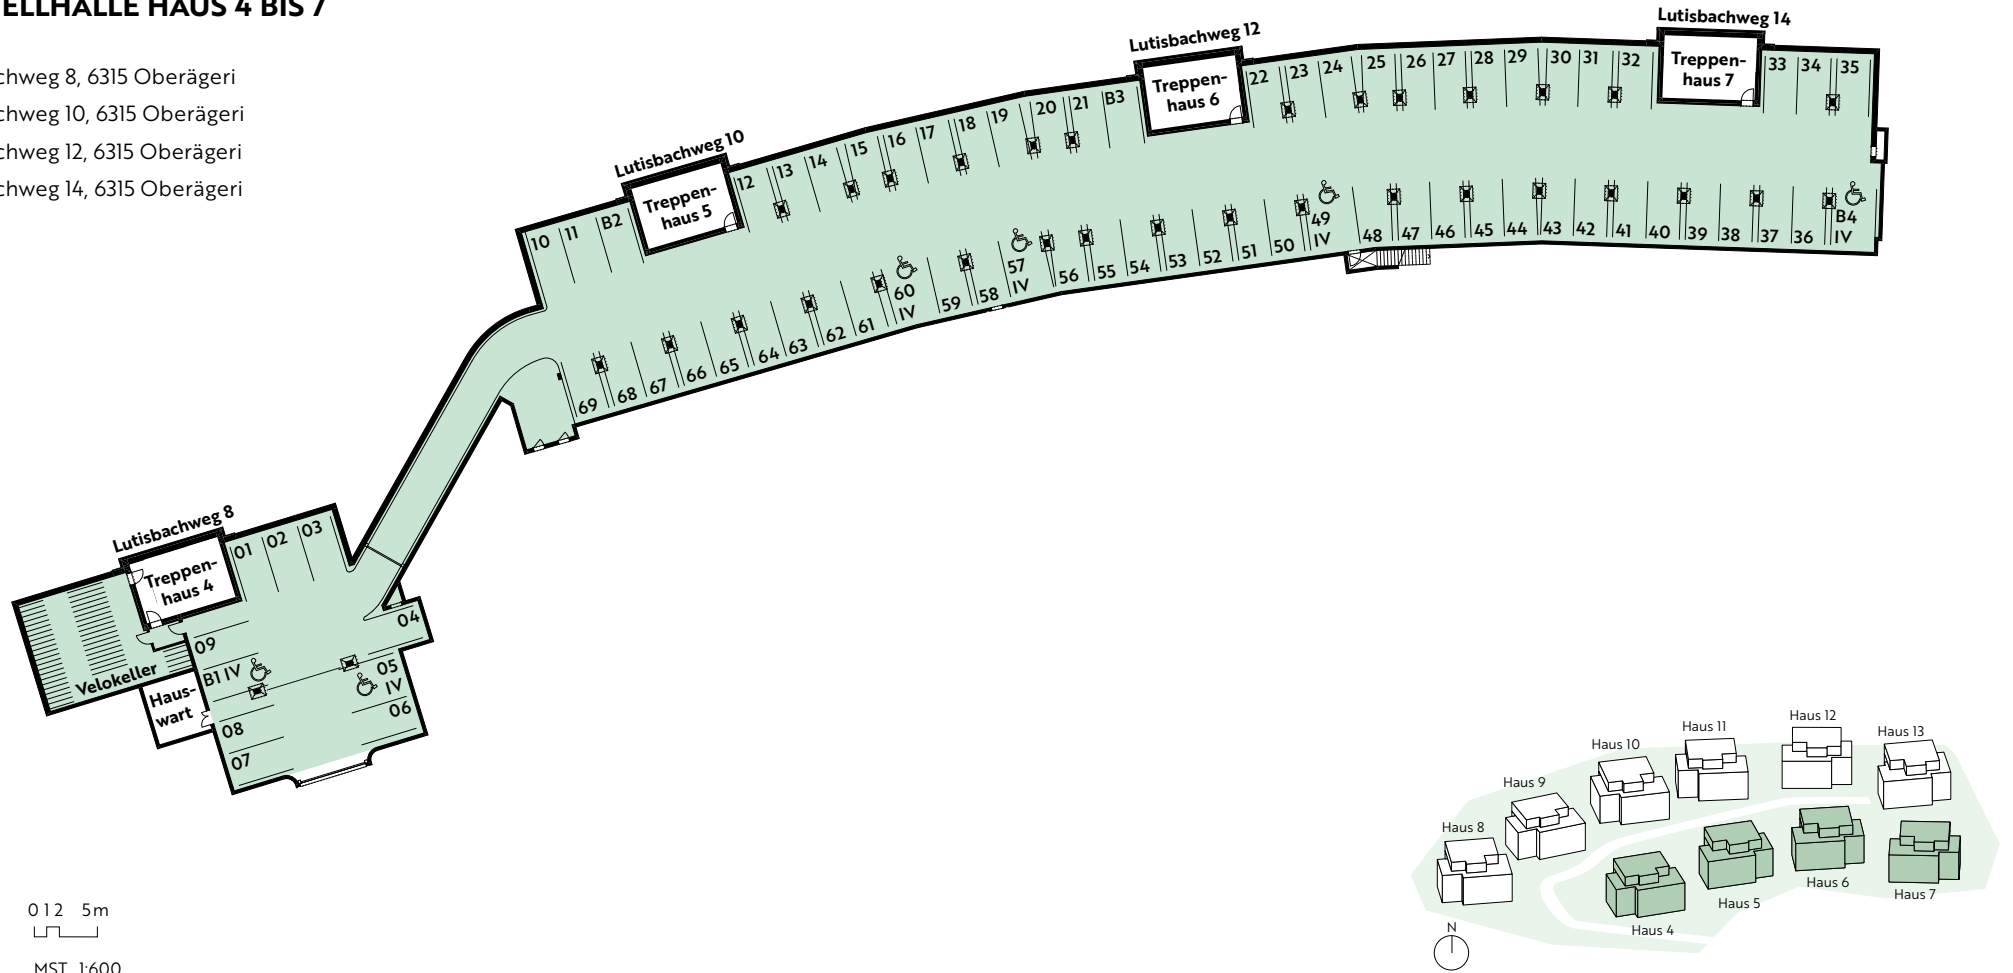

EINSTELLHALLE HAUS 4 BIS 7

Lutisbachweg 8, 6315 Oberägeri
Lutisbachweg 10, 6315 Oberägeri
Lutisbachweg 12, 6315 Oberägeri
Lutisbachweg 14, 6315 Oberägeri

VERKAUF UND BERATUNG

info@edenblick.ch
+41 44 397 11 07