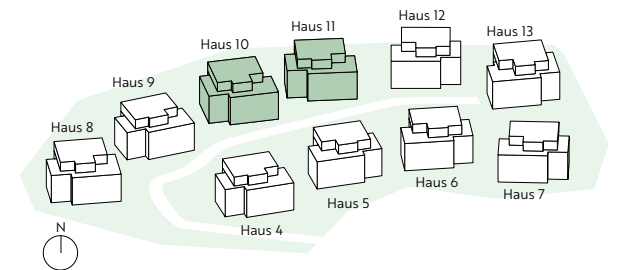

VERKAUF UND BERATUNG

info@edenblick.ch

+41 44 397 11 07