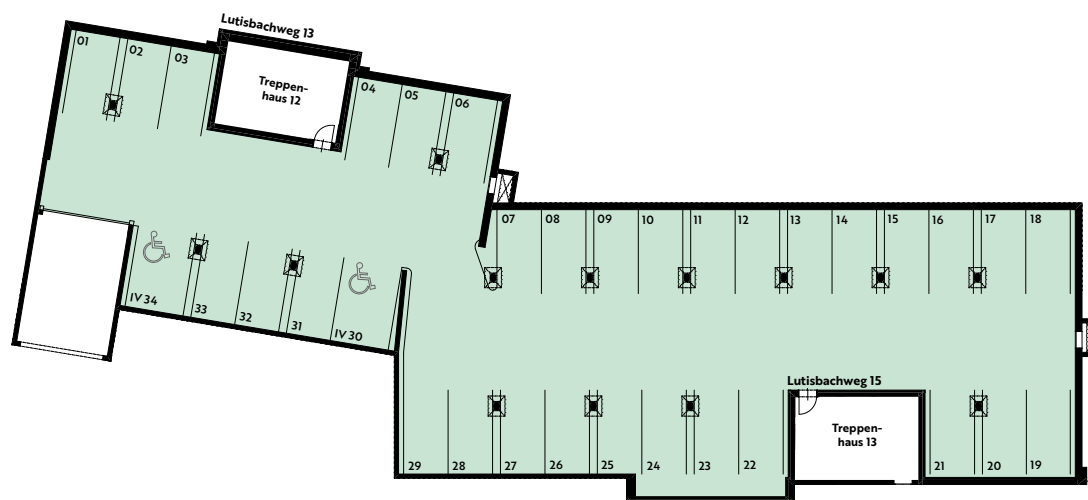

EINSTELLHALLE HAUS 12 BIS 13

Lutisbachweg 13, 6315 Oberägeri

Lutisbachweg 15, 6315 Oberägeri

0 1 2 5m
MST. 1:450

VERKAUF UND BERATUNG

info@edenblick.ch

+41 44 397 11 07